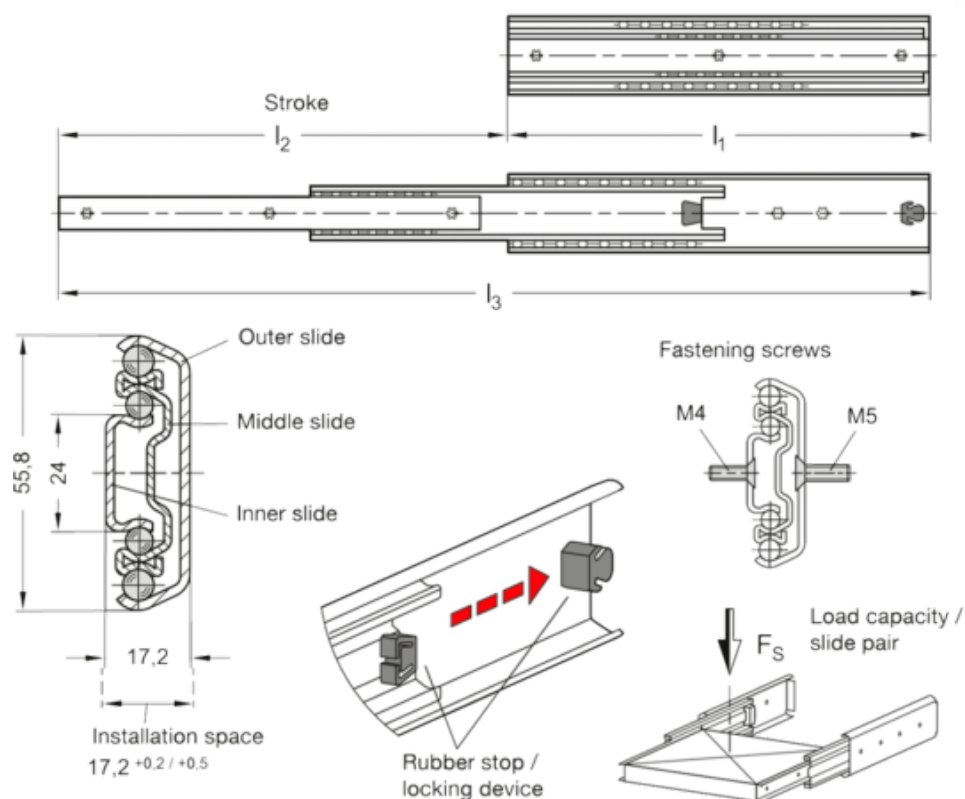

Varenummer: 201420500E2ZB  
 Beskrivelse: E+G udtræksskinne GN 1420-500-E-2-ZB

## Mål

Fs per pair in N at 10,000 cycles	= 1190
Fs per pair in N at 100,000 cycles	= 910
l1	= 500
l3	= 1050
l2 +4/-4	= 550
Vægt i (g)	= 2830